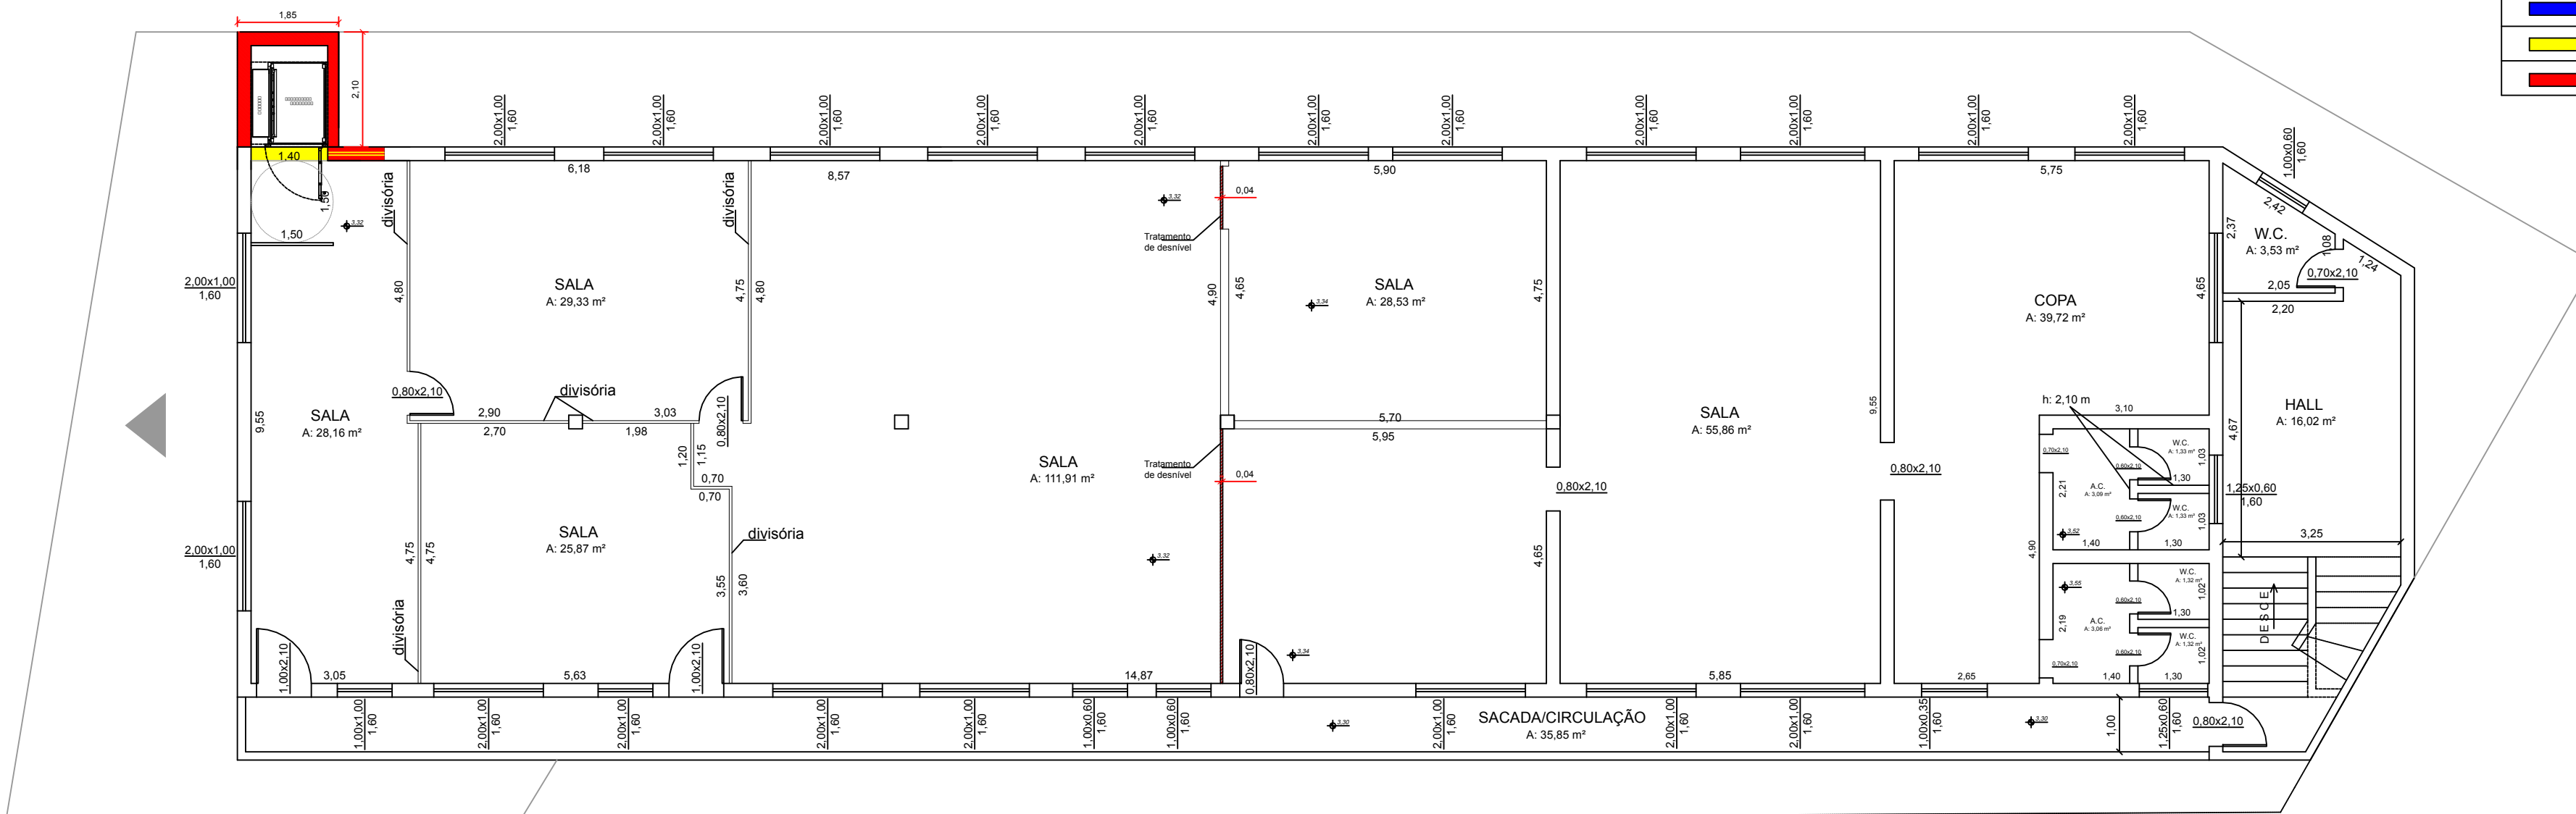

PLANTA BAIXA - PAV. TÉRREO
ESCALA 1:100

LEGENDA	
■	EXISTENTE
■	DEMOLIR
■	CONSTRUIR

PLANTA BAIXA - PAV. SUPERIOR
ESCALA 1:100

**PREFEITURA DO
MUNICÍPIO DE JAHU**

SECRETARIA DE PROJETOS

PROJETO
 LOCAL

ESCALA	DATA
DESENHO	ARQUIVO
ASSUNTO	FORUM_ANEXO_ACESSIBILIDADE.dwg